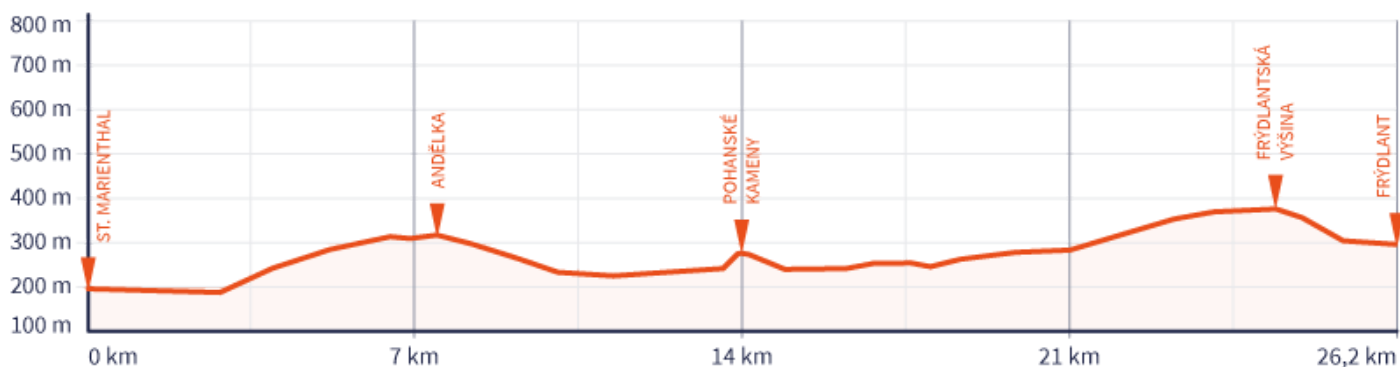

# ETAPA 07

St. Marienthal–Frýdlant

Stoupání

458 m

Klesání

368 m

Vzdálenost

26,2 km

## MAPA ETAPY