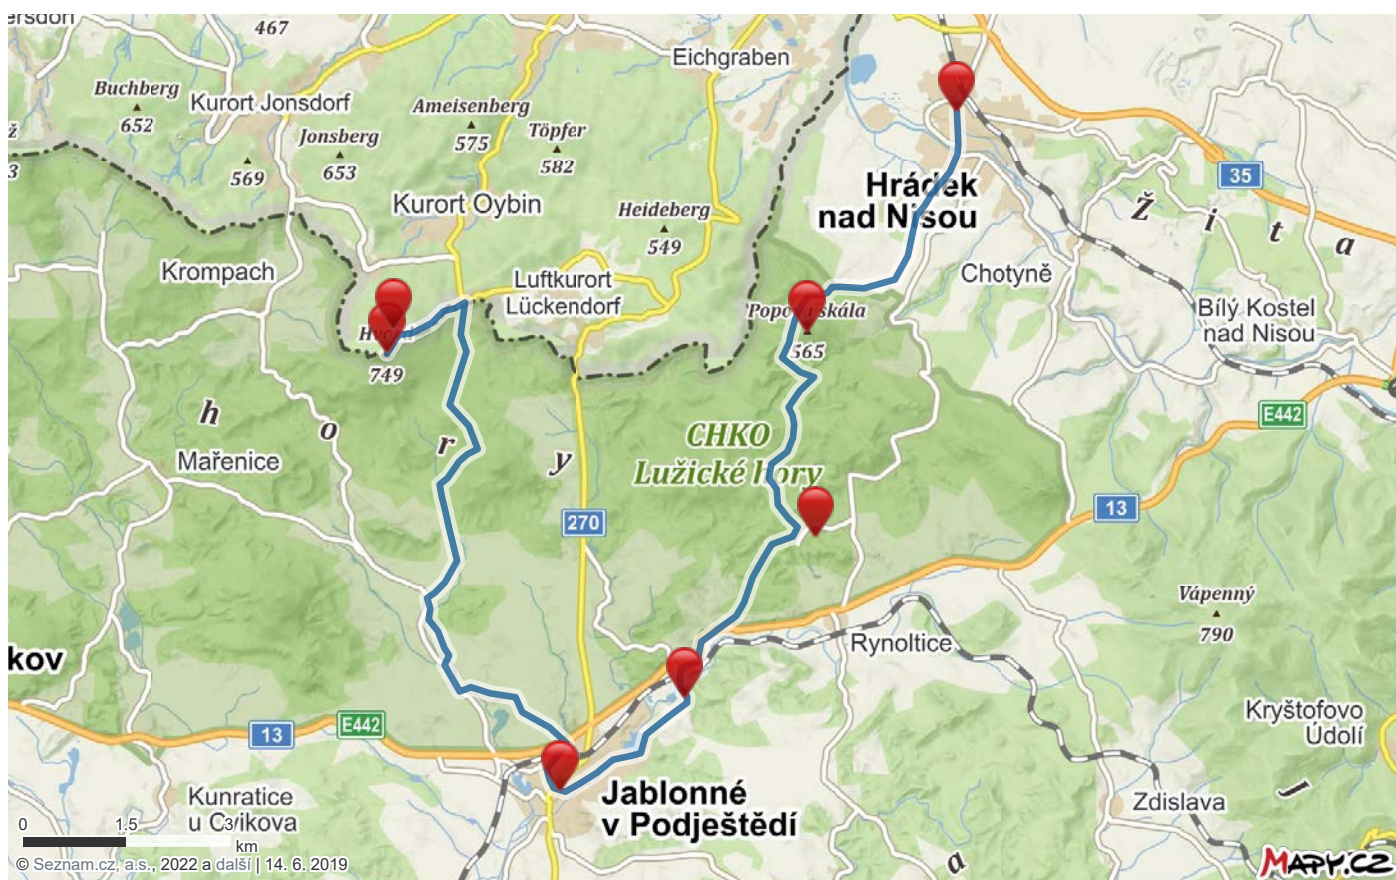

Obtížnost

3 z 5

Čas

8:15

MAPA ETAPY

POPIS CESTY

Z Hochwaldu se vracíme zpět na českou část VIA NISA po **modré** turistické značce Oberlausitzer Bergweg 1,7 km na rozcestí Kammloch, dále po **červené** 1,8 km m TIM Na Šestce býv. myslivna, pak po **modré** 3,5 km rozcestí TIM Heřmanice v Podještědí, pokračujeme po **červené** 4,7 km TIM Jablonné v Podještědí nám. V Jablonném v Podještědí navštívíme významný Dominikánský klášter a Baziliku minor, kde je umístěno **deváté poutní razítko**. Druhé pak najdeme v informačním centru na náměstí. Z Jablonného v Podještědí vyrazíme po **zelené** 2,9 km TIM Lemberk zám. s možností prohlídky zámku Lemberk. Z Lemberku po **zelené** 3,5 km TIM Polesí, odtud po **zelené** 2,2 km přes rozcestí U Tří pánů na Pekařův kříž, pak 1,7 km Krásný důl a Podkova a dále po **zelené** 0,7 km rozcestí TIM Popova skála – sedlo. Pokračujeme a po **zelené** 4,6 km až do Hrádku nad Nisou centrum, do cíle páté etapy. V Hrádku nad Nisou je u kostela sv. Bartoloměje další křížová cesta poutní cesty VIA NISA, v Infocentru Trojzemí pak **desáté poutní razítko**.

Poutní razítko č. 8 – [Hochwaldbaude](#)

Poutní razítko č. 91 – [Bazilika minor](#)

Poutní razítko č. 92 – [Informační centrum Jablonné v Podještědí](#)

Poutní razítko č. 10 – [Brána Trojzemí](#)

UBYTOVÁNÍ