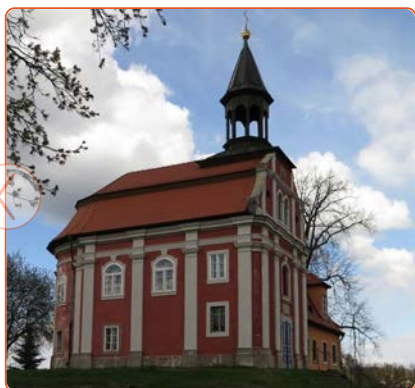

POPIS CESTY

Z Lužického náměstí v Rumburku po **žluté** turistické značce 0,8 km k Loretě a Klášteru kapucínů, zpět na **modrou**, pak po **modré** 3,4 km na rozhlednu Dymník, TIM Pod Dymníkem- turistická chata, odtud po **modré** 3,7 km k nádraží Krásná Lípa, pak po **zelené** 0,9 km centrum Krásná Lípa, kde je kostel sv. Maří Magdalény a bývalá křížová cesta, pak TIM Krásná Lípa náměstí, v Informačním centru je k dispozici **páté poutní razítko** cesty VIA NISA. Z náměstí v Krásné Lípě po **červené** 2,9 km okolo Dittrichovy hrobky na TIM U pěti cest rozcestí, pak po **červené** 1,7 km Pod Kočičí skálou. Z rozcestí je možné po **modré** vystoupat na nedalekou vyhlídku Karlova výšina. Dále po **červené** 2 km Rybniště žst., pokračujeme po **červené** 2,7 km TIM Chřibská roz. žst., odtud po **červené** 5,1 km na rozcestí pod Jedlovou a po **červené** na rozhlednu Jedlová. Z rozhledny Jedlová se vrátíme po **červené** zpět na rozcestí a pak po **zelené** 3,3 km přes Křížovou horu s výjimečnou křížovou cestou do centra Jiřetína pod Jedlovou, v informačním centru na náměstí je k dispozici další, již **šesté poutní razítko**.

Poutní razítko č. 41 – [Klášter kapucínů Rumburk](#)

Poutní razítko č. 42 – [Městské informační centrum Rumburk](#)

Poutní razítko č. 5 – [Informační středisko Českého Švýcarska](#)

Poutní razítko č. 6 – [Informační centrum Jiřetín pod Jedlovou](#)