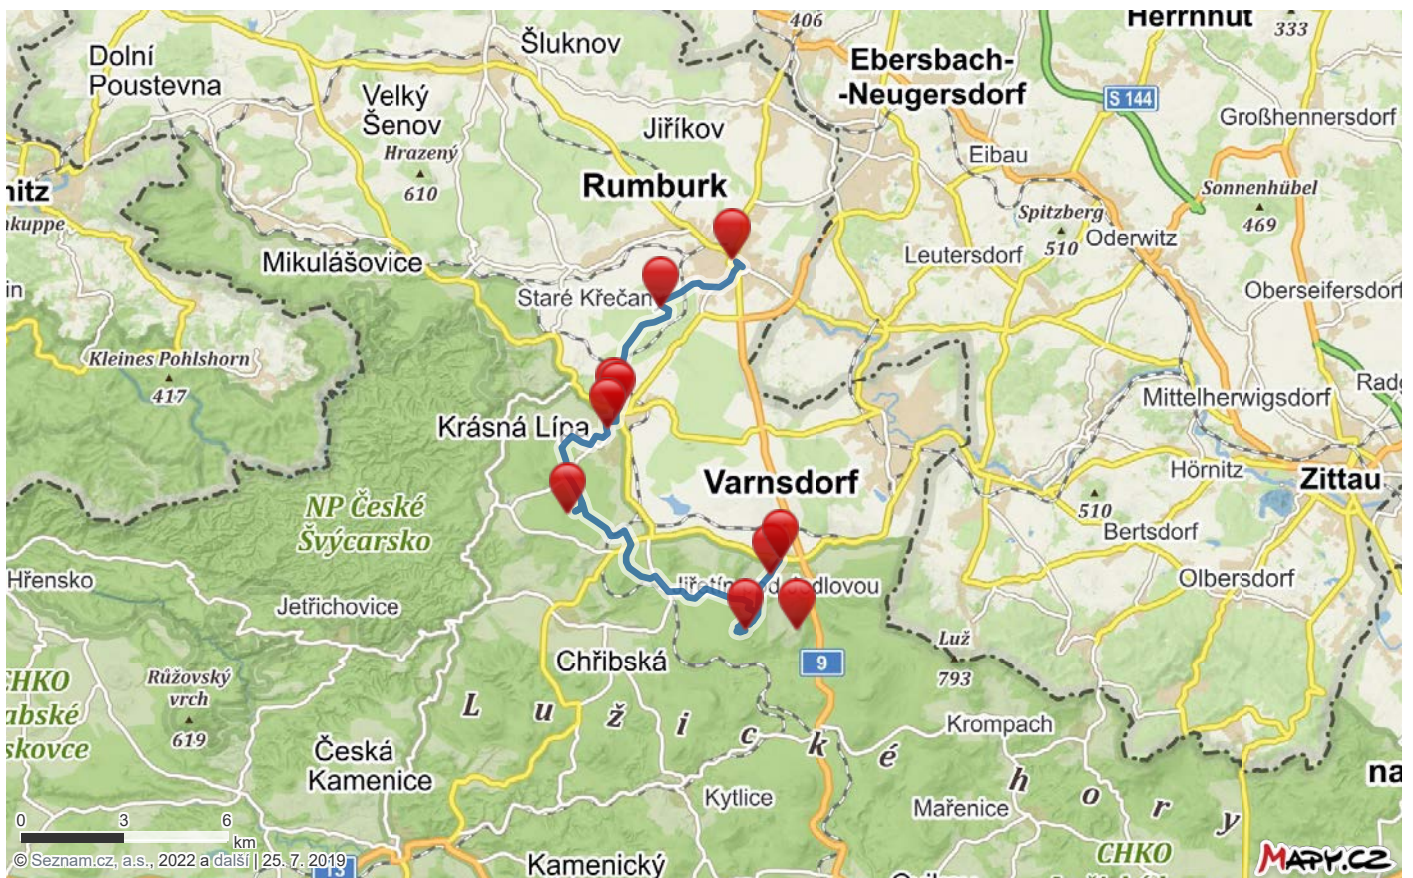

ETAPA 03

Rumburk–Jiřetín pod Jedlovou

Stoupání
637 m

Klesání
577 m

Vzdálenost
24,5 km

Obtížnost
3 z 5

Čas
7:45

MAPA ETAPY

POPIS CESTY

Z Lužického náměstí v Rumburku po **žluté** turistické značce 0,8 km k Loretě a Klášteru kapucínů, zpět na **modrou**, pak po **modré** 3,4 km na rozhlednu Dymník, TIM Pod Dymníkem- turistická chata, odtud po **modré** 3,7 km k nádraží Krásná Lípa, pak po **zelené** 0,9 km centrum Krásná Lípa, kde je kostel sv. Maří Magdalény a bývalá křížová cesta, pak TIM Krásná Lípa náměstí, v Informačním centru je k dispozici **páté poutní razítko** cesty VIA NISA. Z náměstí v Krásné Lípě po **červené** 2,9 km okolo Dittrichovy hrobky na TIM U pěti cest rozcestí, pak po **červené** 1,7 km Pod Kočičí skálou. Z rozcestí je možné po **modré** vystoupat na nedalekou vyhlídku Karlova výšina. Dále po **červené** 2 km Rybniště žst., pokračujeme po **červené** 2,7 km TIM Chřibská roz. žst., odtud po **červené** 5,1 km na rozcestí pod Jedlovou a po **červené** na rozhlednu Jedlová. Z rozhledny Jedlová se vrátíme po **červené** zpět na rozcestí a pak po **zelené** 3,3 km přes Křížovou horu s výjimečnou křížovou cestou do centra Jiřetína pod Jedlovou, v informačním centru na náměstí je k dispozici další, již **šesté poutní razítko**.

KONTAKT:

Zájmový spolek
Času dost

DALŠÍ TRASY:

Via Porta

7 jednou ranou