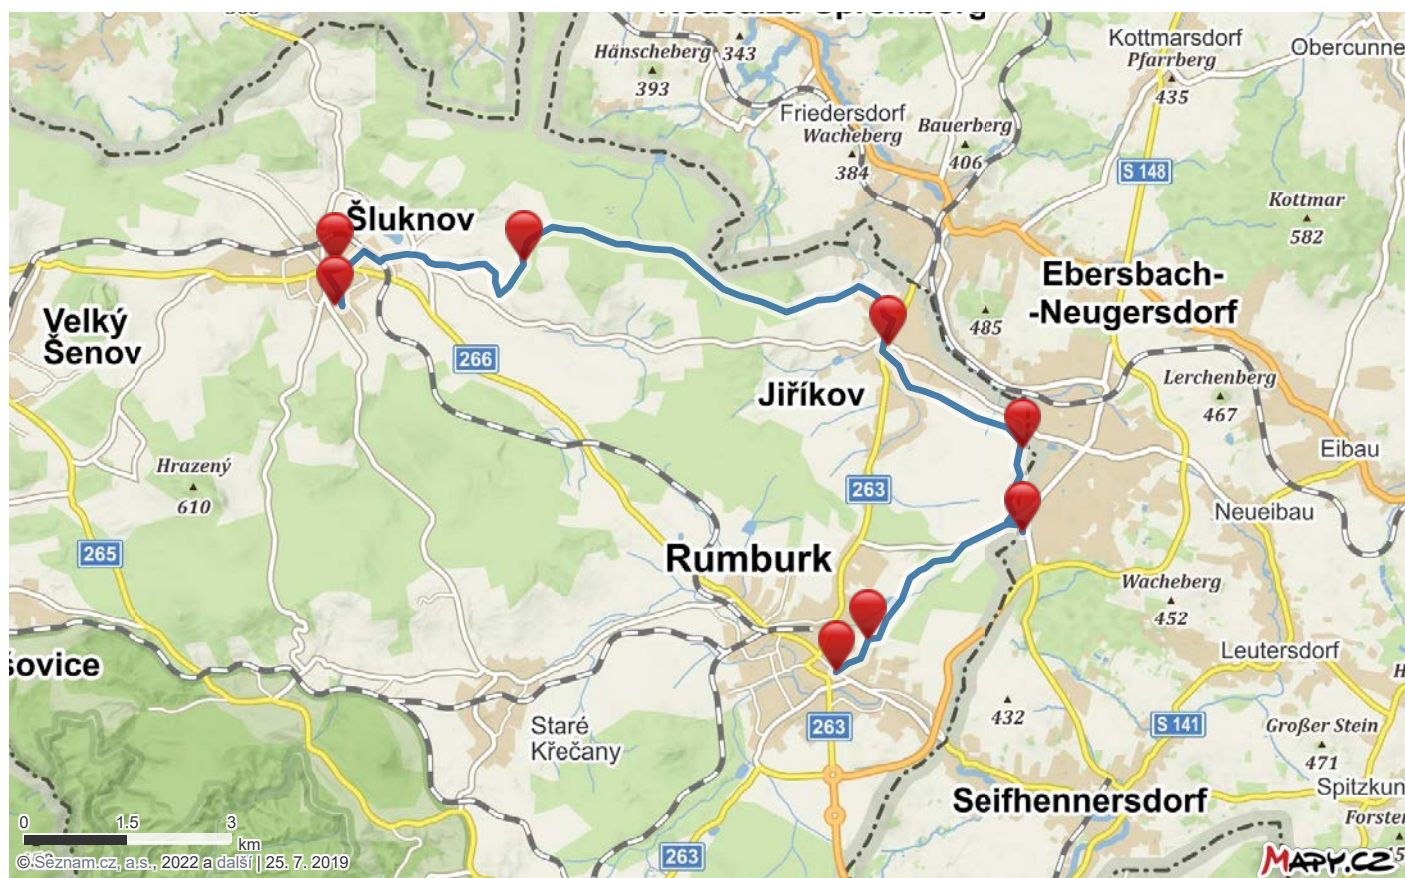

ETAPA 02

Šluknov–Rumburk

Stoupání

291 m

Klesání

253 m

Vzdálenost

21,7 km

Obtížnost

1 z 5

Čas

5:55

MAPA ETAPY

POPIS CESTY

Z centra Šluknova po **červené** turistické značce 1,4 km okolo hřbitova na Malé Varhany křížovou cestu a zpět po **červené** na TIM Šluknov nám., dále po **modré** 4,0 km Křížová cesta v Království, pak pokračujeme po **modré** 0,8 km TIM Alej přátelství, odtud po Jiříkovské stezce a **modré** 1,5 km na TIM Pod Jitrovníkem, stále po **modré** TIM Jiříkovská stezka roz. 1,0 km, dále po **modré** TIM Jiříkov nám. 4,1 km, odtud po **modré** přes TIM Filipov bazilika 3,0 km a po **modré** 1,7 km odbočka na rozhlednu Bismarckturm a zpět po **modré** na TIM Strážný vrch 3,5 km u Rumburku k Chrámu Stětí sv. Jana Křtitele. Dále po **modré** 0,7 km TIM Rumburk nám. V informačním centru Rumburk je umístěno **čtvrté poutní razítko, stejné poutní razítko** můžeme získat v Klášteře kapucínů v Rumburku s Loretou.

Poutní razítko č. 3 – [Regionální informační centrum Šluknov](#)

Poutní razítko č. 41 – [Klášteř kapucínů Rumburk](#)

Poutní razítko č. 42 – [Městské informační centrum Rumburk](#)

UBYTOVÁNÍ

Wellness Hotel Lužan

Penzion Dymník

Výletní 775/9

40801 Rumburk 1, Česko

VIA NISA

KONTAKT:

Zájmový spolek
Času dost

DALŠÍ TRASY:

Via Porta