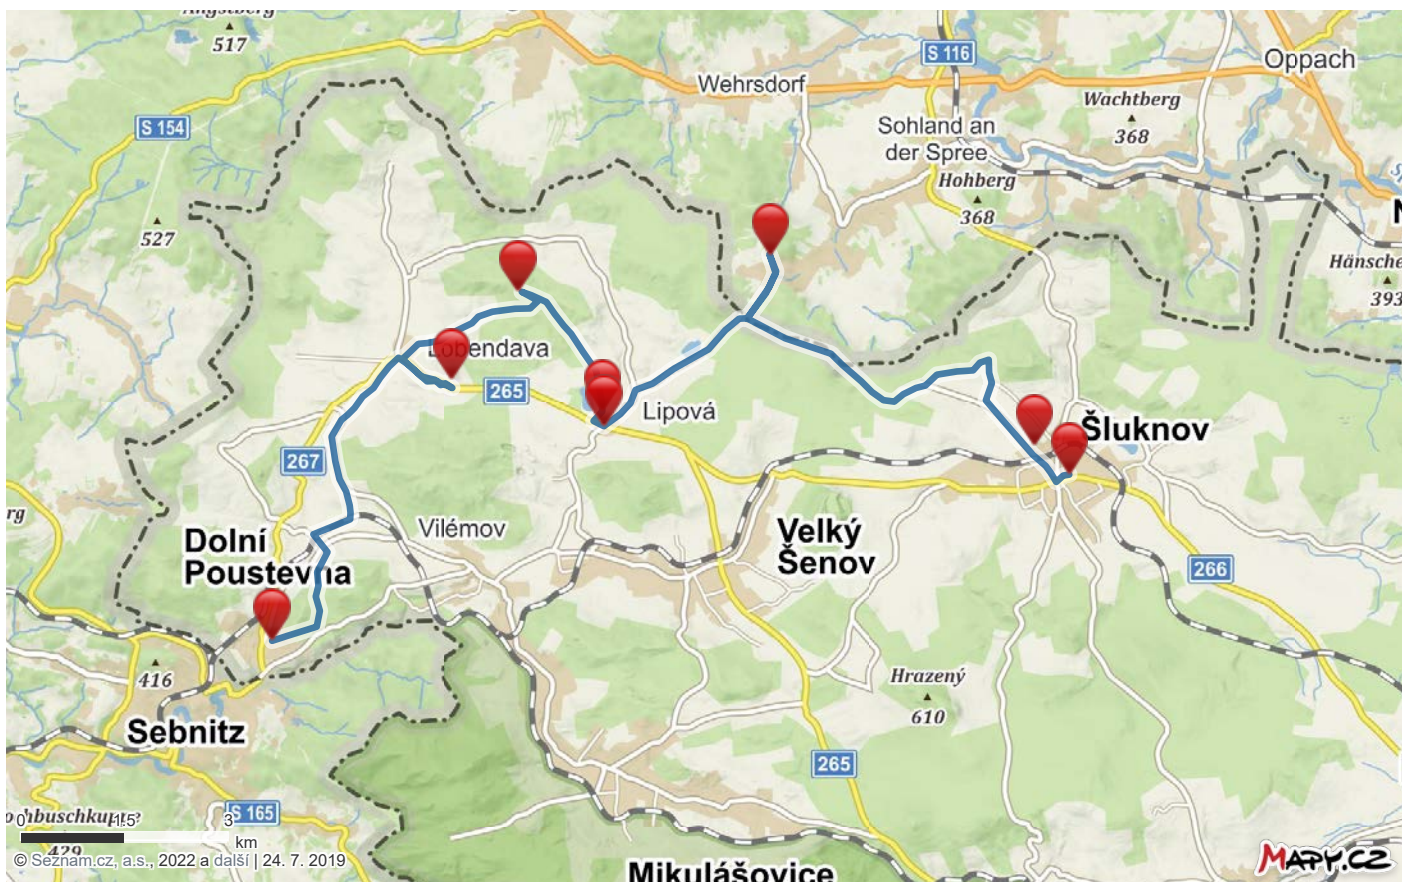

ETAPA 01

Dolní Poustevna – Šluknov

Stoupání
513 m

Klesání
473 m

Vzdálenost
24,1 km

Obtížnost
2 z 5

Čas
7:10

MAPA ETAPY

POPIS CESTY

Začátek poutní cesty VIA NISA je v Centru setkávání Dolní Poustevna, kde je možné **vyzvednout mapu poutní cesty s credenciálem a získat první poutní razítko**. Odtud vede cesta vlevo po silnici 1,1 km na TIM Čtverec - turistická chata, dále po **modré** turistické značce 1,2 km TIM Horní Poustevna žst., odtud po **modré** na TIM Lobendava BUS 3,4 km, v Lobendavě odbočíme na **zelenou** směr Annenský vrch s křížovou cestou, kaplí sv. Anny a Božím hrobem. Vrátime se zpět na **modrou** a pokračujeme po **modré** na Jáchym 2,8 km, kde je druhá křížová cesta s kaplí sv. Jáchyma a Božím hrobem. Z Jáchymu zpět na **modrou** a TIM Jáchym roz. Dále po **modré** TIM U bažiny 1,8 km, pak TIM Zámecký rybník 0,8 km okolo zříceniny zámku Lipová do Informačního centra Lipová, kde je umístěno **druhé poutní razítko**. Z Lipové po **modré** přes TIM Lipová na TIM Solandská cesta 2,9 km. Zde odbočíme na rozhledu Prinz Fridrich August Turm 2,4 km, vrátíme se na TIM Solandská cesta. Po **modré** pokračujeme na TIM Nové Hrabčcí 3,3 km, pak po **modré** 1,1 km TIM Pod Rožanským vrchem a po **zelené** 3,3 km okolo Židovského vrchu na Šluknov náměstí. V informačním centru Šluknov čeká **třetí poutní razítko**.

Poutní razítko č. 1 – [Informační centrum Dolní Poustevna](#)

Poutní razítko č. 2 – [Informační centrum Lipová](#)

Poutní razítko č. 3 – [Regionální informační centrum Šluknov](#)

UBYTOVÁNÍ

Ubytování T. G. Masaryka 294

KONTAKT:

Zájmový spolek
Času dost

DALŠÍ TRASY:

Via Porta

7 jednou ranou